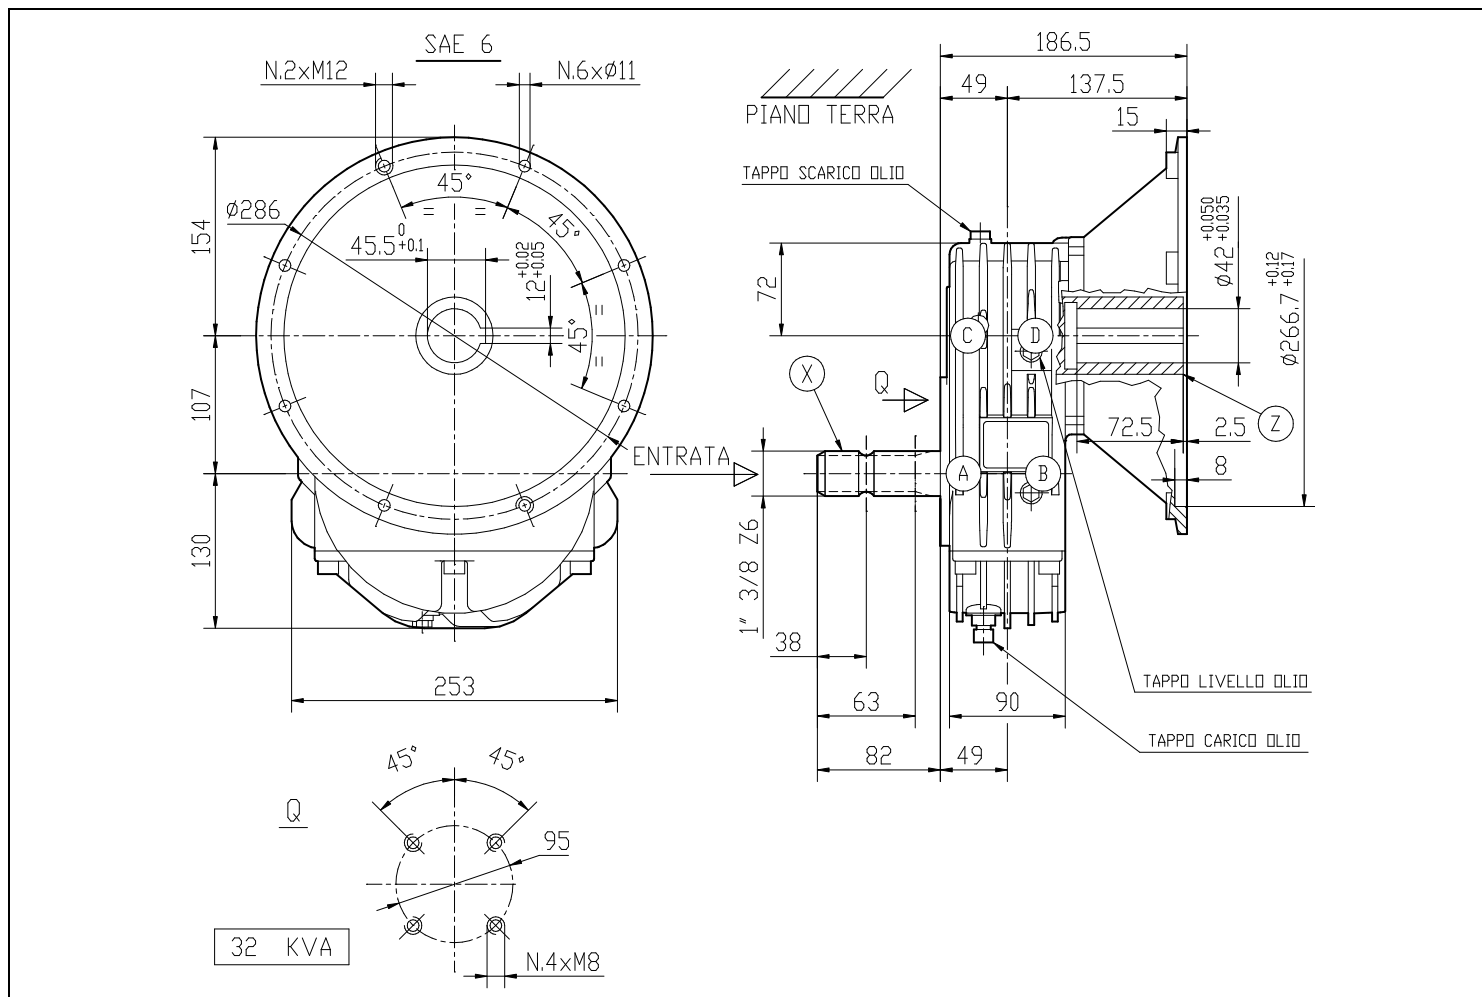

Codice Prodotto <i>Product Code</i>	9.624.008.10	 Fornito Privo di Lubrificante! Supplied without oil!
Descrizione <i>Description</i>	A-624C	

Tipo * Type *	Rapporto Ratio	Giri entrata Input r.p.m.	Potenza entrata Input Power [kW]	Momento Torcente Uscita Output Torque [daNm]	Peso Weight [kg]	Albero Ingresso Input shaft	Sensi di Rotazione Direction of Rotation
M	1:3,5	540	31,6	15,5	25,8	X	

* Tipo: M= Moltiplicatore di Giri R= Riduttori di Giri O= Rinvio 1:1 RC= Riduttore Cambio di Velocità MC= Moltiplicatore Cambio di Velocità
 * Type: M= Speed Increaser R= Reducer O= Gearbox 1:1 RC= Speed-Change Reducer MC= Speed-Change Increaser